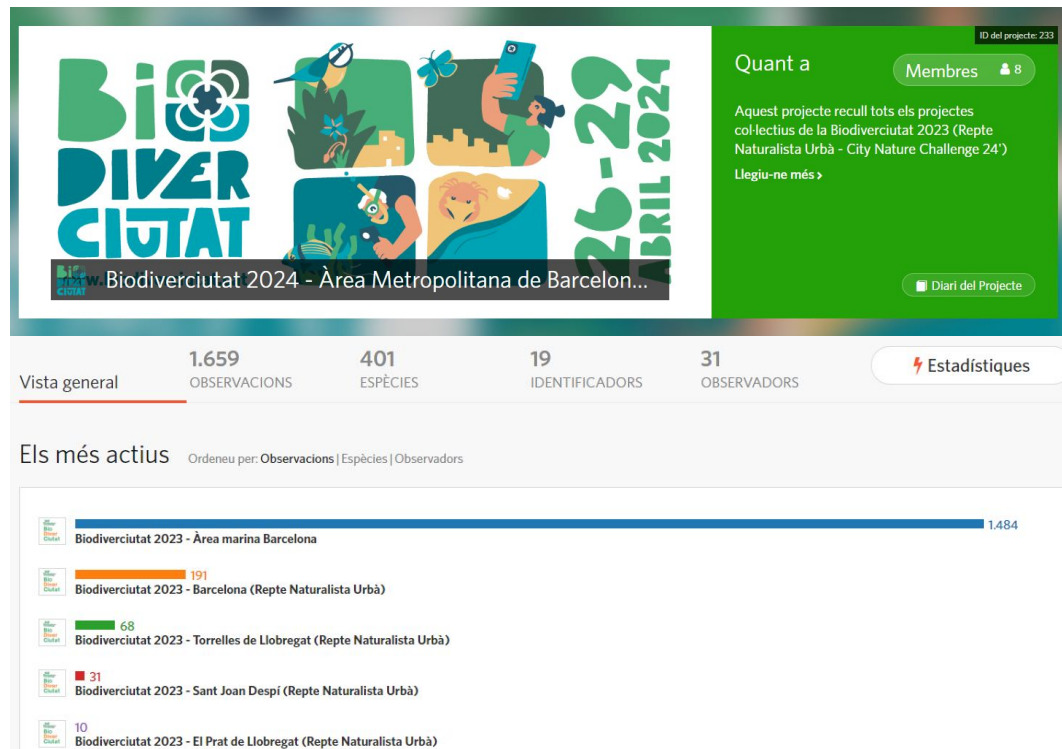

Organitza les teves pròpies activitats en el marc de BioDiverCiutat

26-29
ABRIL 2024

Bio
DIVER
CIUTAT

Què oferim?

biodiverciutat@minka-sdg.org

- **Validació de les observacions** per part de l'equip organitzador
- **Dades globals de participació** de tota la regió metropolitana i del municipi que vulguis
- **Visibilitat com a entitat participant:** web biodiverciutat, notícies, publicacions a les xarxes socials
- **Visibilitat a la web institucional de l'ICM**
- **Informes** amb resultats adaptats a les teves necessitats: estadístiques sobre participació, espècies, observacions, etc.
- [Kit de difusió](#)
- **Panell de seguiment amb dades:** exemple [BioMARató](#)
- **Correu de retorn als participants:** agraïments i dades

Organitza les teves pròpies activitats en el marc de BioDiverCiutat

26-29
ABRIL 2024

Bio
DIVER
CIUTAT

- [Accediu a MINKA](#)
- Busqueu BioDiverCiutat al cercador o a **COMUNITAT-Projectes**

Com es veu el projecte dins de MINKA

(exemple dades 2023 amb la capçalera actual)

Organitza les teves pròpies activitats en el marc de BioDiverCiutat

26-29
ABRIL 2024
Bio
DIVER
CIUTAT

Organitza les teves pròpies activitats en el marc de BioDiverCiutat