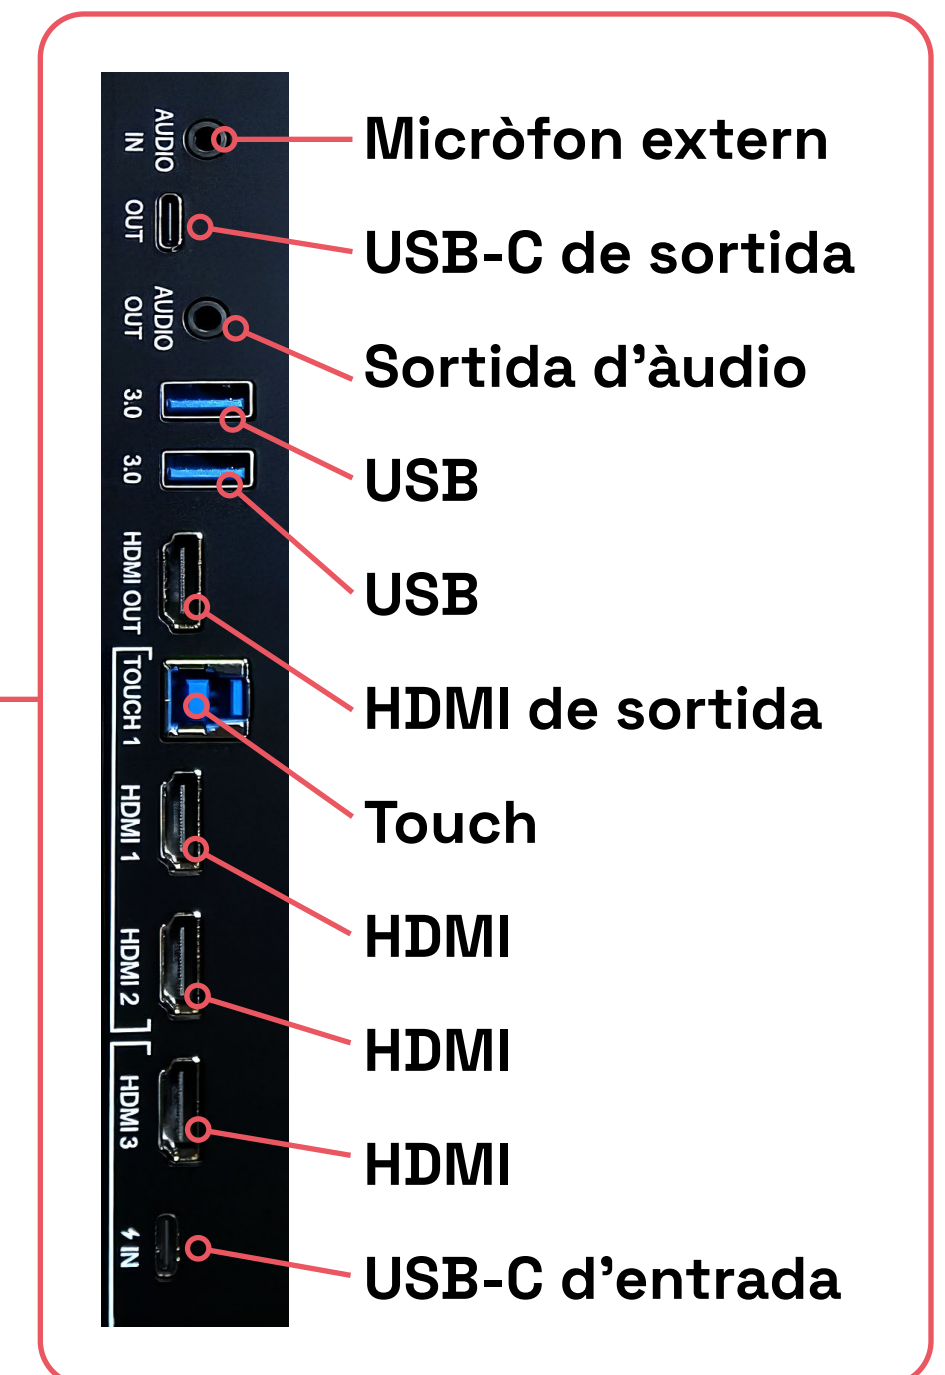

ELEMENTS DEL PANELL

PANELL SYNETECH

Llapis

Comandament
Permet controlar el volum, la lluminositat, la font d'entrada i altres funcionalitats

Al darrere hi ha l'interruptor general

Al frontal hi ha El botó principal del panell i ports de connexió

Al lateral hi ha
Altres ports de connexió

Menú desplegable superior
(per accedir llisca amb el dit cap avall)

Totes les aplicacions
(per accedir llisca amb el dit cap amunt)

Apps destacades

Barra d'eines
(La barra d'eines la tenim disponible als dos laterals del panell. Aquesta es desplega fent clic sobre les fletxes de color blanc. Entre les opcions disponibles hi ha l'accés ràpid a les aplicacions pissarra, arxiu, configuració, anotacions, captures de pantalla, etc.)