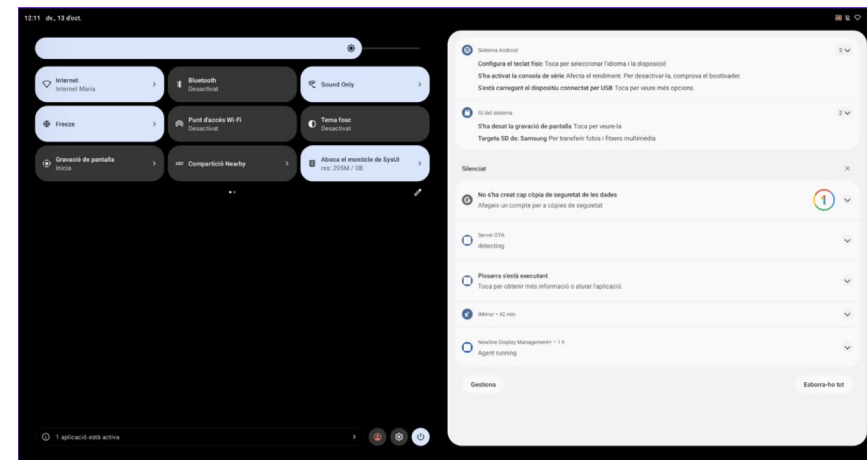

ELEMENTS DEL PANELL

PANELL SYNETECH

Llapis

Comandament
Permet controlar el volum, la lluminositat, la font d'entrada i altres funcionalitats

Al darrere hi ha l'interruptor general

Al frontal hi ha El botó principal del panell i ports de connexió

Al lateral hi ha
Altres ports de connexió

Menú desplegable superior
(per accedir llisca amb el dit cap avall)

Totes les aplicacions
(per accedir llisca amb el dit cap amunt)

Apps destacades

Barra d'eines
(La barra d'eines la tenim disponible als dos laterals del panell. Aquesta es desplega fent clic sobre les fletxes de color blanc. Entre les opcions disponibles hi ha l'accés ràpid a les aplicacions pissarra, arxiu, configuració, anotacions, captures de pantalla, etc.)