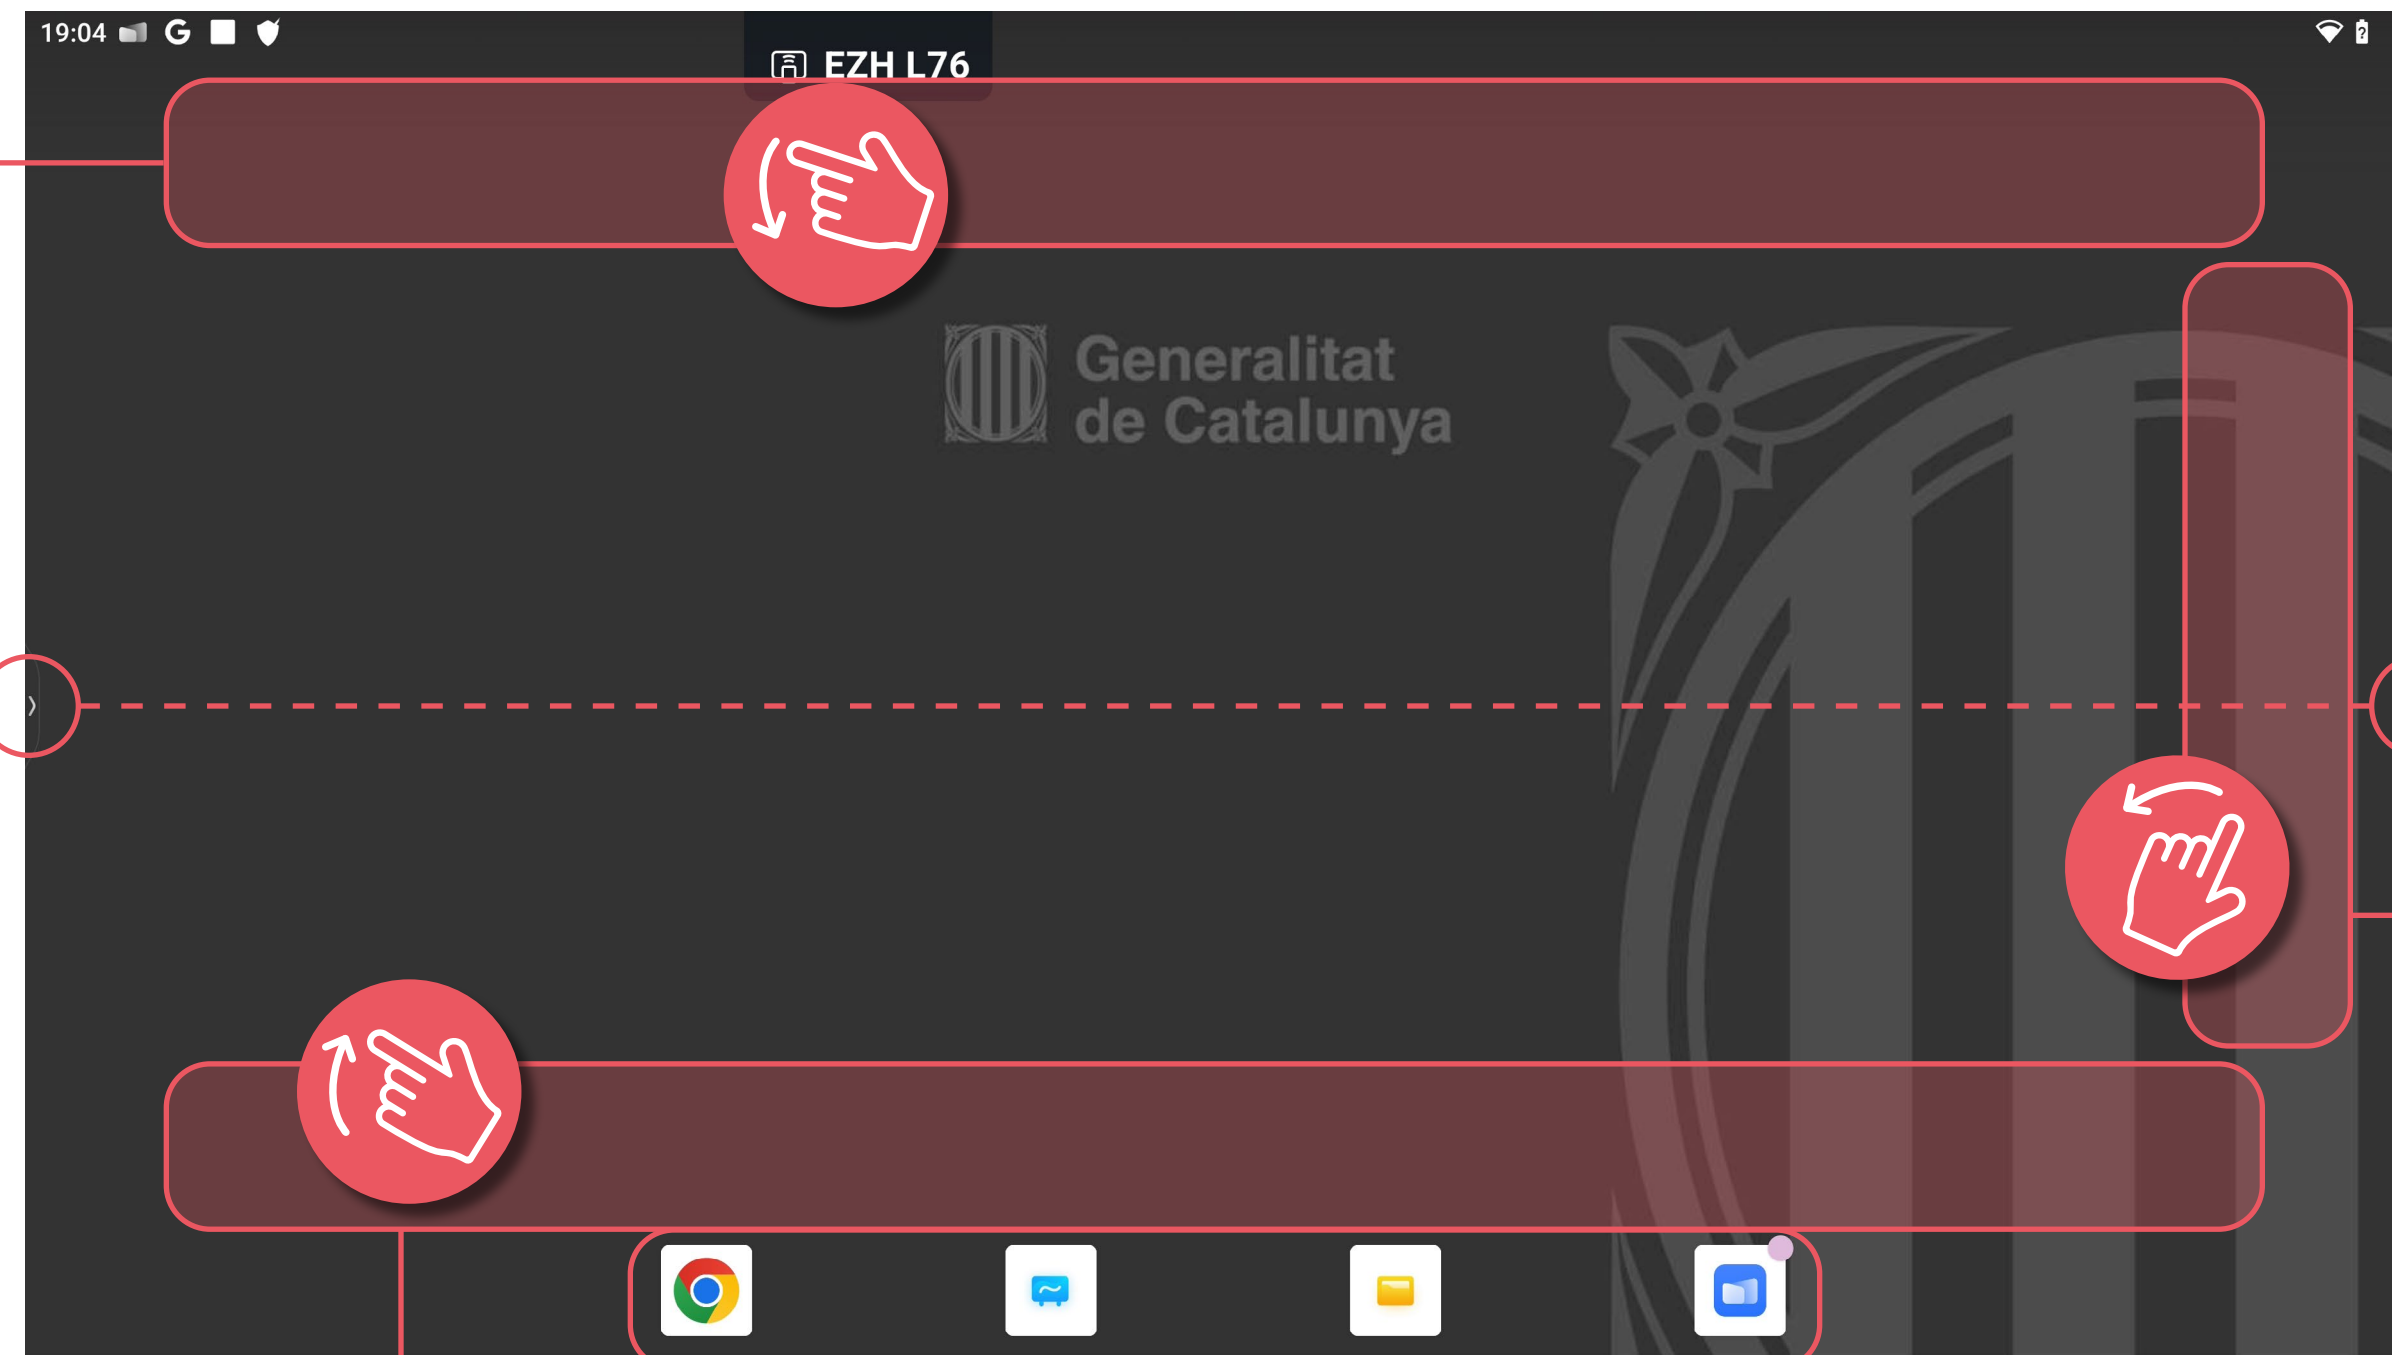

ELEMENTS DEL PANELL

PANELL SYNETECH

Llapis

Comandament
Permet controlar el volum, la lluminositat, la font d'entrada i altres funcionalitats

Al darrere hi ha l'interruptor general

Al frontal hi ha El botó principal del panell i ports de connexió

Al lateral hi ha
Altres ports de connexió

Menú desplegable superior
(per accedir llisca amb el dit cap avall)

Totes les aplicacions
(per accedir llisca amb el dit cap amunt)

Apps destacades

Barra d'eines
(La barra d'eines la tenim disponible als dos laterals del panell. Aquesta es desplega fent clic sobre les fletxes de color blanc. Entre les opcions disponibles hi ha l'accés ràpid a les aplicacions pissarra, arxiu, configuració, anotacions, captures de pantalla, etc.)