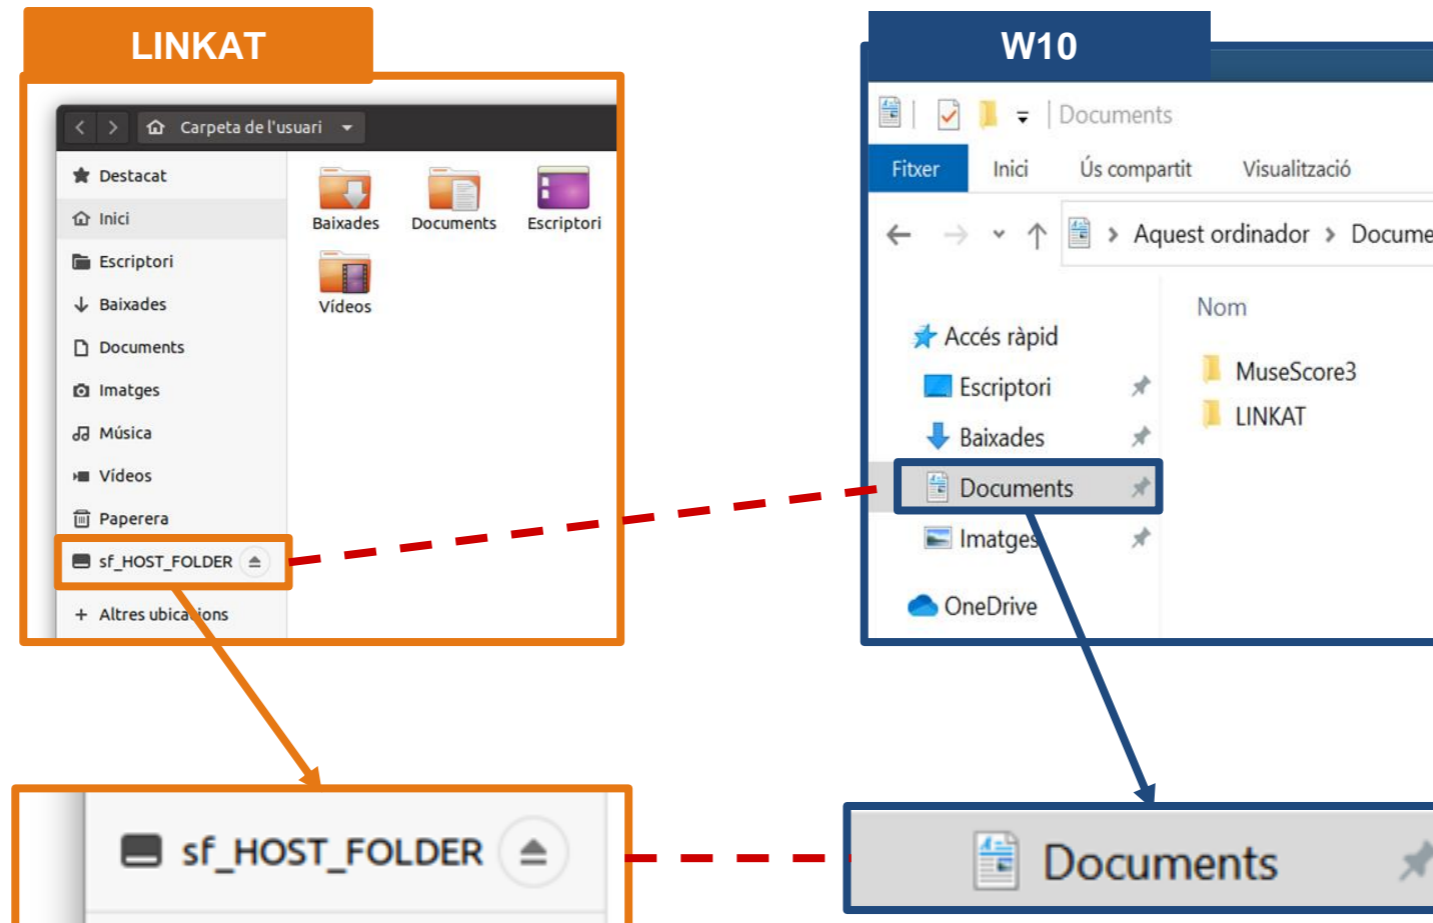

On són les dades?

IMPORTANT:

- Si has anat treballant amb la carpeta compartida que té la Linkat amb el W10 (carpeta **sf_HOST_FOLDER**), les dades les trobaràs a la carpeta **Documents** del W10. D'aquesta forma, després d'una restauració de la màquina virtual Linkat, no perdràs les teves dades..