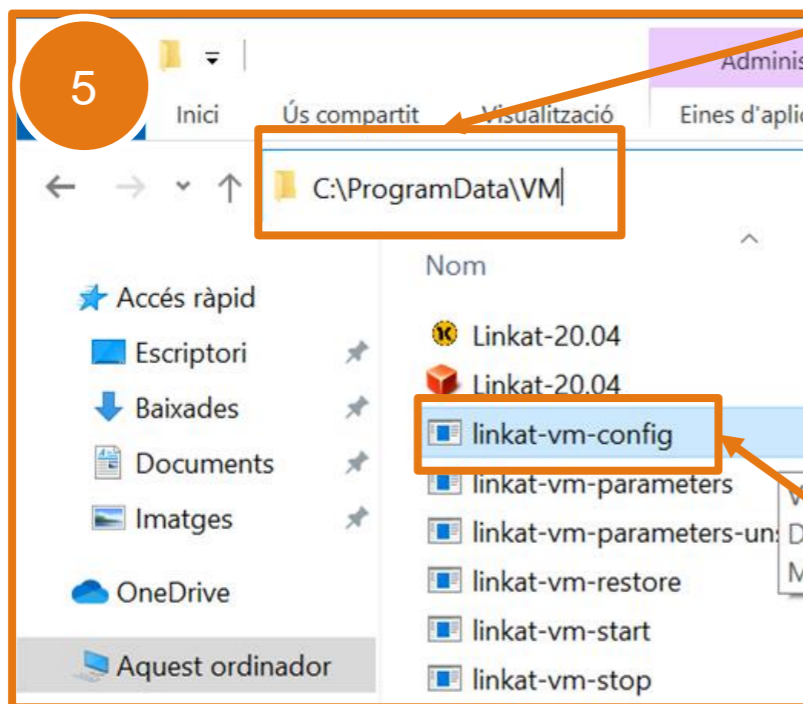

Obre el programa VirtualBox que trobaràs a dins del menú: **Oracle VM VirtualBox**

Quan hagi obert el VirtualBox, veuràs com hi ha una entrada que fa referència a la màquina virtual Linkat 20.04. Aquesta entrada està etiquetada amb el nom: **Ik2004**.

PAS

Aquest és el directori on es troba el fitxer linkat-vm-flag

IMPORTANT

Amb l'explorador de fitxers del W10, has d'anar a la carpeta:

`C:\Users\NOM_USUARI\AppData\Roaming`

i has d'esborrar el fitxer: **linkat-vm-flag**

Recorda que el nom **NOM_USUARI** l'has de canviar pel nom d'usuari amb el qual has iniciat la sessió.

Aquest és el fitxer que has d'eliminar.

Restaurem la Màquina Virtual Linkat

PAS

Aquest és el directori on es troba el fitxer **linkat-vm-config**