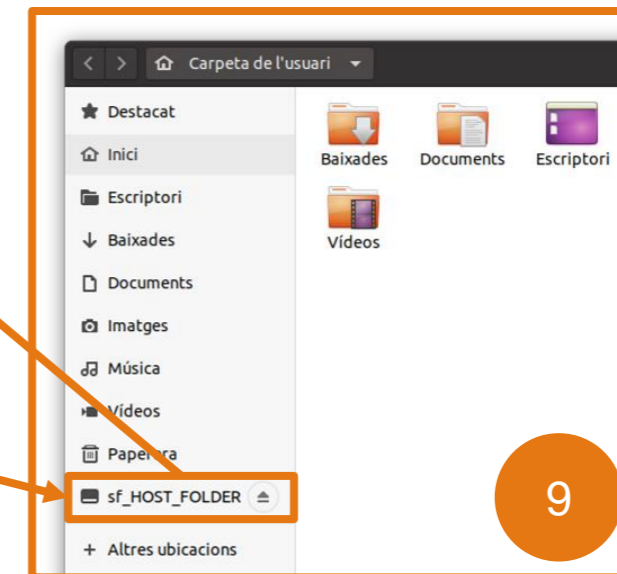

Recorda que el nom **NOM_USUARI** l'has de canviar pel nom d'usuari amb el qual has iniciat la sessió.

Aquest és el fitxer que has d'eliminar.

Restaurem la Màquina Virtual Linkat

PAS

Aquest és el directori on es troba el fitxer **linkat-vm-config**

IMPORTANT

Amb l'explorador de fitxers del W10, has d'anar a la carpeta:

C:\ProgramData\VM

i executar el fitxer: **linkat-vm-config**

Aquest és el fitxer que has d'executar

Restaurem la Màquina Virtual Linkat

Obre el programa VirtualBox que trobaràs a dins del menú: **Oracle VM VirtualBox**

Un cop obert el VirtualBox, hi trobaràs de nou l'entrada a la màquina virtual Linkat 20.04: **Ik2004**

Recorda de desar sempre els teus documents a l'entrada: `sf_HOST_FOLDER` que trobaràs a la banda esquerra del navegador de fitxers de la Linkat.