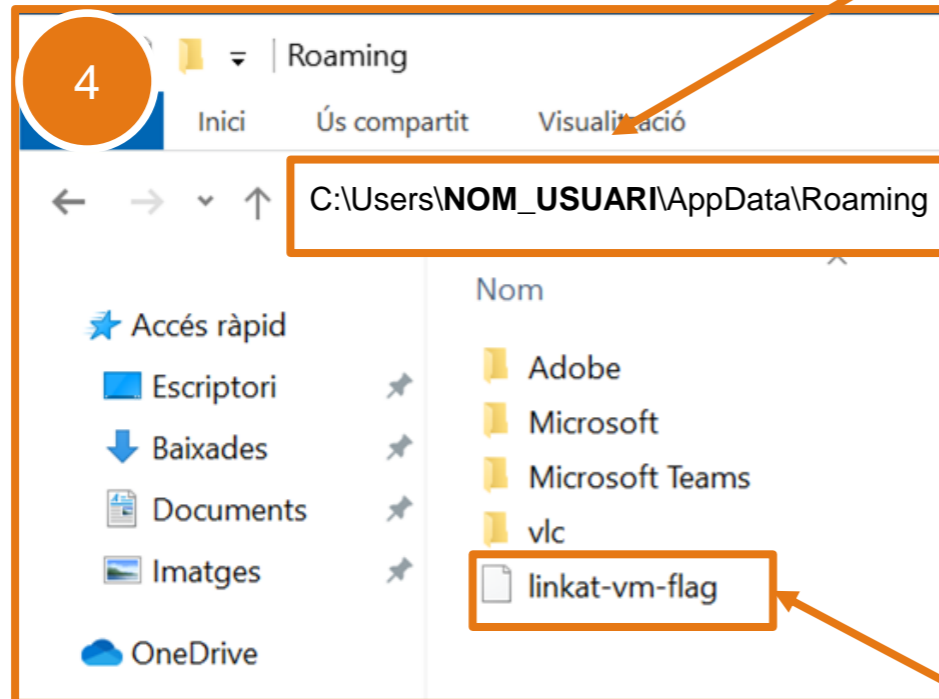

Obre el programa VirtualBox que trobaràs a dins del menú: **Oracle VM VirtualBox**

Quan hagi obert el VirtualBox, veuràs com hi ha una entrada que fa referència a la màquina virtual Linkat 20.04. Aquesta entrada està etiquetada amb el nom: **Ik2004**.

En cas que **no trobis aquesta entrada**, caldrà configurar de nou la màquina virtual.

Tot seguit es descriu el procediment per dur a terme la **tasca de recuperació** de la màquina virtual Linkat.

Restaurem la Màquina Virtual Linkat

PAS

Aquest és el directori on es troba el fitxer linkat-vm-flag

IMPORTANT

Amb l'explorador de fitxers del W10, has d'anar a la carpeta:

`C:\Users\NOM_USUARI\AppData\Roaming`

i has d'esborrar el fitxer: **linkat-vm-flag**