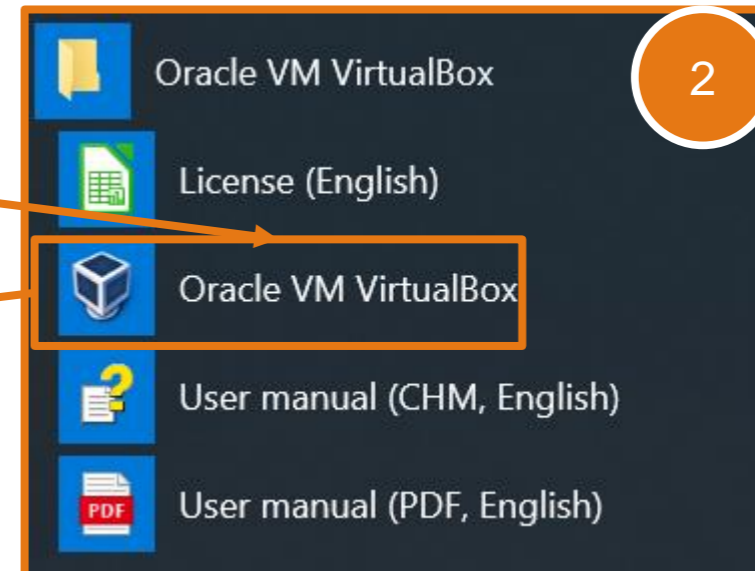

transformació digital dels

centres educatius de

Catalunya i abordatge de la

bretxa digital

Restaurem la Màquina Virtual Linkat

IMPORTANT:

- En cas que s'hagi eliminat la màquina virtual de forma accidental, el perfil de la màquina virtual Linkat edu 20.04 es pot tornar a recuperar.

Obre el programa VirtualBox que trobaràs a dins del menú: **Oracle VM VirtualBox**

Quan hagi obert el VirtualBox, veuràs com hi ha una entrada que fa referència a la màquina virtual Linkat 20.04. Aquesta entrada està etiquetada amb el nom: **Ik2004**.