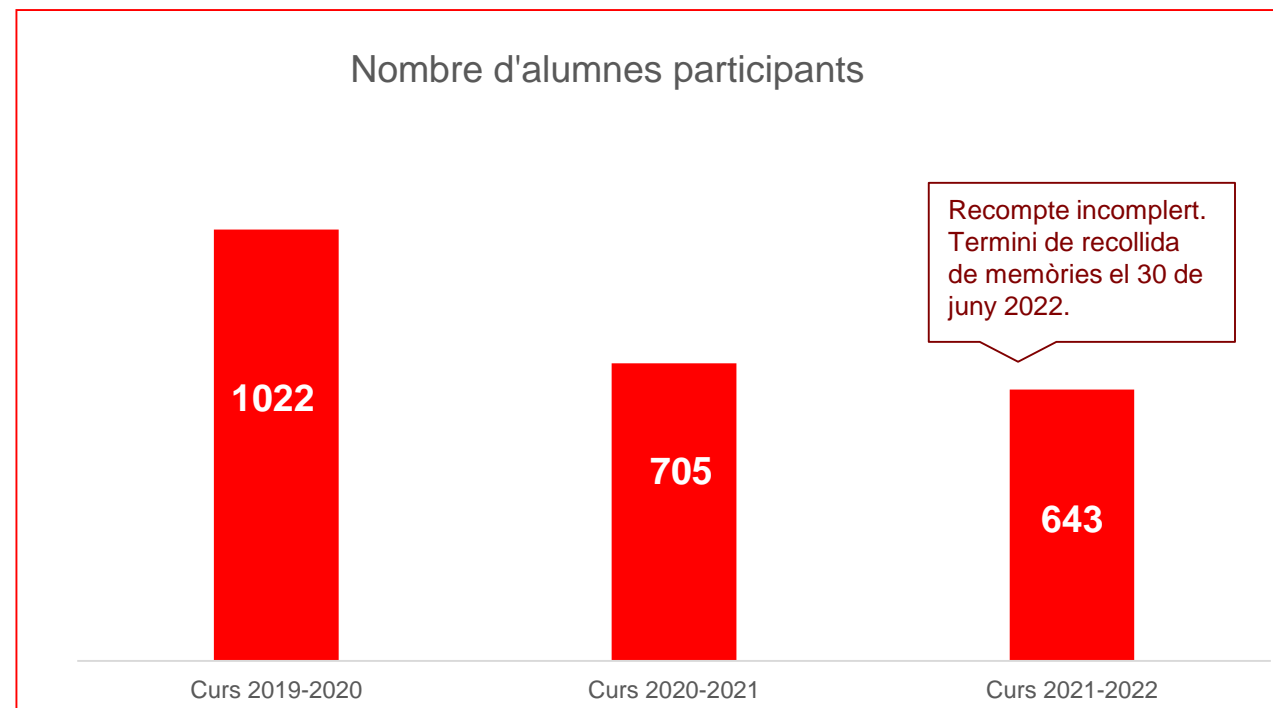

□ Evolució alumnes participants