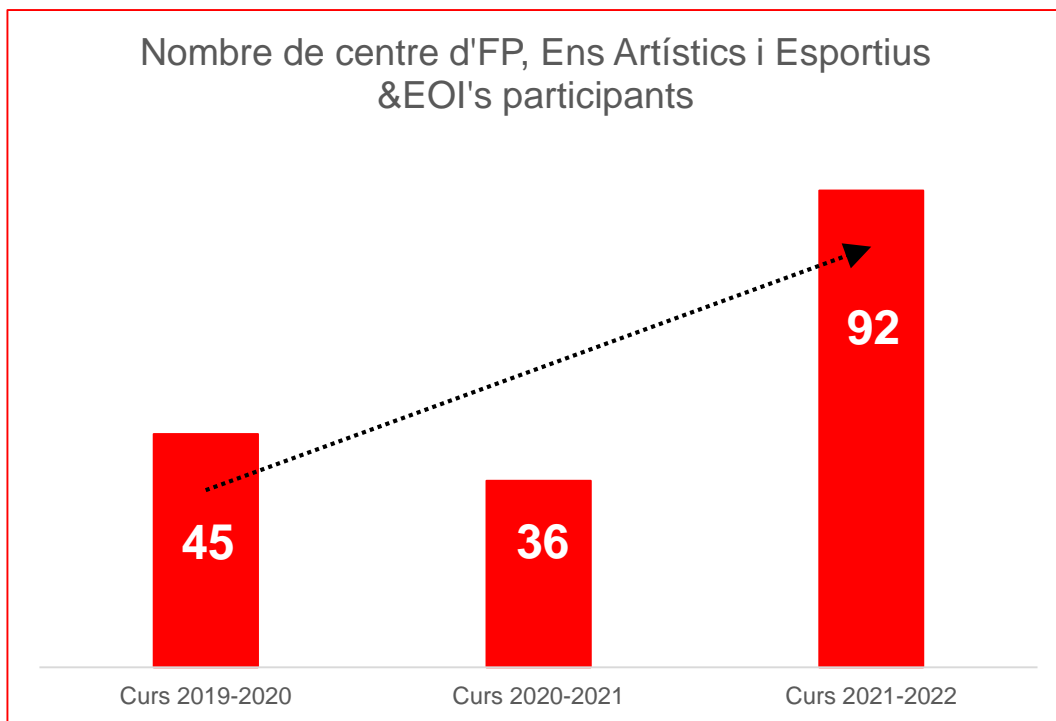

### Acció 1

**5 hores de col·laboració** entre l'alumnat d'FP, EA o EAS i l'EOI.

### Acció 2

| Curs 2021-22  |    |
|---|----|
| Instituts inscrits a l'acció FP & EOI Together            | 50 |
| Accions FP &EOI demanades pels instituts                  | 54 |
| Vídeos rebuts per al concurs FP&EOI (termini acaba 31/03) | 11 |
| Jornada de difusió FP &EOI TOGETHER (20/10/2021)          |    |
| Persones assistents                                       | 98 |
| Persones contestar l'enquesta de valoració de la jornada  | 61 |
| Inscripció de centre d'FP, ens artístics i esportius      | 80 |
| Inscripcions EOIs   | 42 |

# FP & EOI Together

## □ Evolució dels centres participants