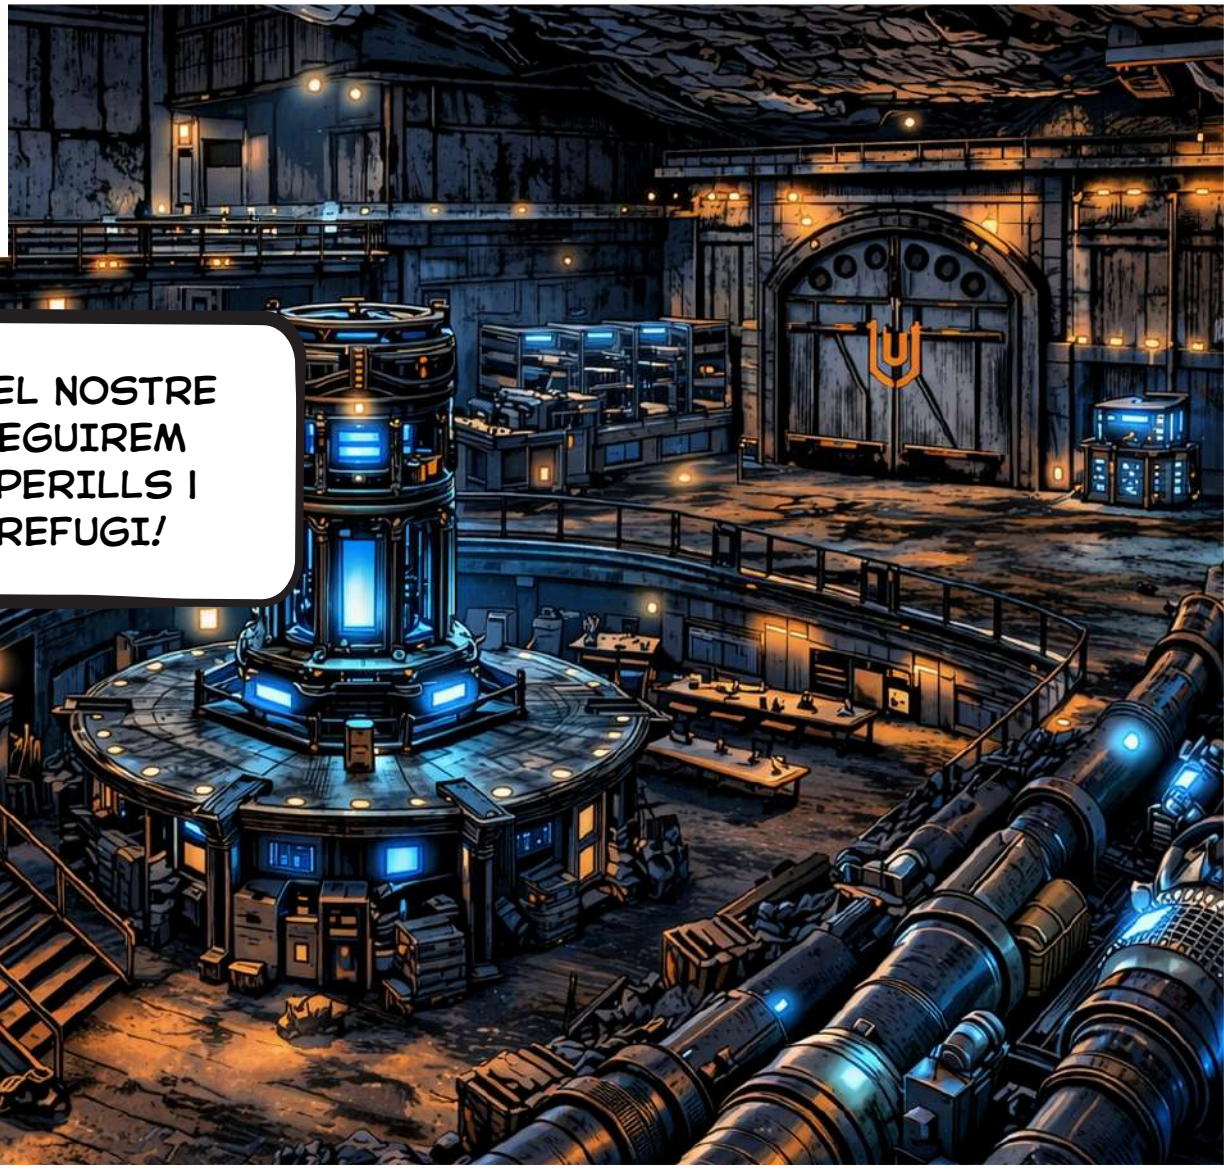

EL REFUGI ES TROBA SOTA TERRA I PER ACCEDIR-HI HAN DE TRAVESSAR UN LABERINT PLE DE PERILLS...