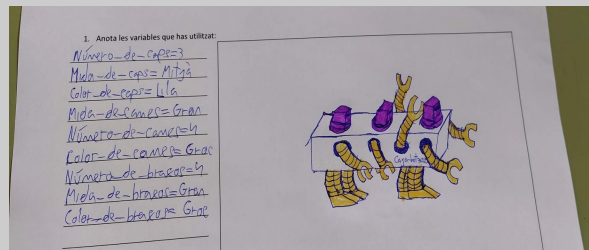

Targeta PC Desendollat

Títol: Dibuixem amb variables.

Codi: Repte 11 _ 2020-2021.

Descripció: Dibuixa un robot a partir de les variables que has d'anar agafant en diferents sobres.

Recomanacions

Dibuixa un robot tenint en compte les variables que hi ha en el següents sobres:

CAP

Número_de_caps

Mida_de_caps

Color_de_caps

BRAÇOS

Número_de_braços

Mida_de_braços

Color_de_braços

CAMES

Número_de_cames

Mida_de_cames

Color_de_cames

PAS	DESCRIPCIÓ
1	Agafa una variable de cadascun dels sobres del cap.
2	Agafa una variable de cadascun dels sobres dels braços.
3	Agafa una variable de cadascun dels sobres de les cames.
4	Dibuixa i pinta el teu robot tenint en compte les variables que t'han tocat de número, mida i color de les diferents parts del cos del robot.
5	Anota a la fitxa de dibuix les variables que has utilitzat.