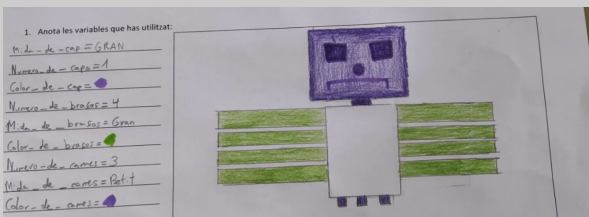

Targeta PC Desendollat

Títol: Dibuixem amb variables.

Codi: Repte 11 _ 2020-2021.

Descripció: Dibuixa un robot a partir de les variables que has d'anar agafant en diferents sobres.

Recomanacions

Dibuixa un robot tenint en compte les variables que hi ha en el següents sobres:

CAMES

Número_de_cames

Mida_de_cames

Color_de_cames

PAS	DESCRIPCIÓ
1	Agafa una variable de cadascun dels sobres del cap.
2	Agafa una variable de cadascun dels sobres dels braços.
3	Agafa una variable de cadascun dels sobres de les cames.
4	Dibuixa i pinta el teu robot tenint en compte les variables que t'han tocat de número, mida i color de les diferents parts del cos del robot.
5	Anota a la fitxa de dibuix les variables que has utilitzat.