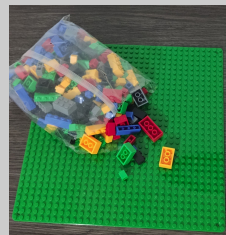

Targeta PC Desendollat

Títol: BUCLES I SEQÜÈNCIES LEGO

Codi: Repte Mensual _ 2020-2021.

Crea i resol
seqüències i bucles
amb peces de lego.

REPTES

- 1 Escribe les instruccions fent servir una seqüència de repetició per a construccions amb peces de lego ja donades.

- 2 Fes una construcció amb peces de lego seguint instruccions donades, tinguis en compte el número de repeticions.

- Col·loca una peça de 2x4 vermella.
- Col·loca al damunt una peça de 2x4 negra.
- Col·loca al damunt una peça de 2x4 blava.