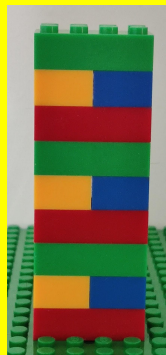

Targeta PC Desendollat

Títol: BUCLES I SEQÜÈNCIES LEGO

Codi: Repte Mensual _ 2020-2021.

Crea i resol
seqüències i bucles
amb peces de lego.

REPTES

- 1 Escribe les instruccions fent servir una seqüència de repetició per a construccions amb peces de lego ja donades.

- 2 Fes una construcció amb peces de lego seguint instruccions donades, tinguis en compte el número de repeticions.

- Col·loca una peça de 2x4 vermella.
- Col·loca al damunt una peça de 2x4 negra.
- Col·loca al damunt una peça de 2x4 blava.

REPETEIX
6
VEGADES

- 3 Fes una construcció amb peces de lego per a que un company teu escrigui les instruccions amb repeticions. Una vegada fet, intercanvieu els papers.