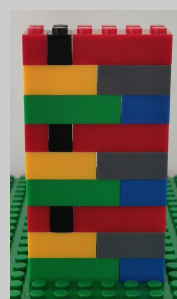

Targeta PC Desendollat

Títol: BUCLES I SEQÜÈNCIES LEGO

Codi: Repte Mensual _ 2020-2021.

Crea i resol
seqüències i bucles
amb peces de lego.

REPTES

- 1 Escribe les instruccions fent servir una seqüència de repetició per a construccions amb peces de lego ja donades.

- 2 Fes una construcció amb peces de lego seguint instruccions donades, tinguis en compte el número de repeticions.

- Col·loca una peça de 2x4 vermella.
- Col·loca al damunt una peça de 2x4 negra.
- Col·loca al damunt una peça de 2x4 blava.

REPETEIX
6
VEGADES

- 3 Fes una construcció amb peces de lego per a que un company teu escrigui les instruccions amb repeticions. Una vegada fet, intercanvieu els papers.